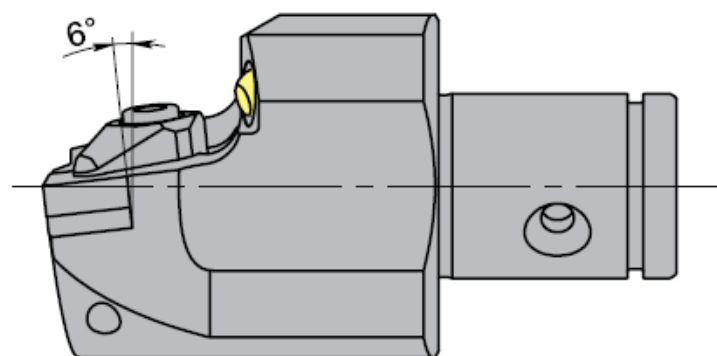

Сменные резцовые головки Changeable cutter heads

HB63.50

Наружный и внутренний подвод СОЖ
E/I coolant supply

Код / Code

f

L

L₁

Пластина / Insert

Кг/кг

HB63.50-DCLNR/L-12	31,5	60	96	CN..1204..	0,93
HB63.50-DWLNR/L-08	31,5	60	96	WN..0804..	0,91

Комплектующие Spare parts

HB63.50

Наружный и внутренний подвод СОЖ
E/I coolant supply

Код / Code

Подкладка / Shim

Прижим / Clamp set

Винт подкладки / Shim screw

Винт прижима / Clamp set screw

Пружина / Spring

Ключ* / Key*

HB63.50-DCLNR/L-12	LC-1232	DC-2412	SD-6012 (M6x12)	M5x16	SP-0610	KS4
HB63.50-DWLNR/L-08	LW-0832	DC-2412	SD-6012 (M6x12)	M5x16	SP-0610	KS4