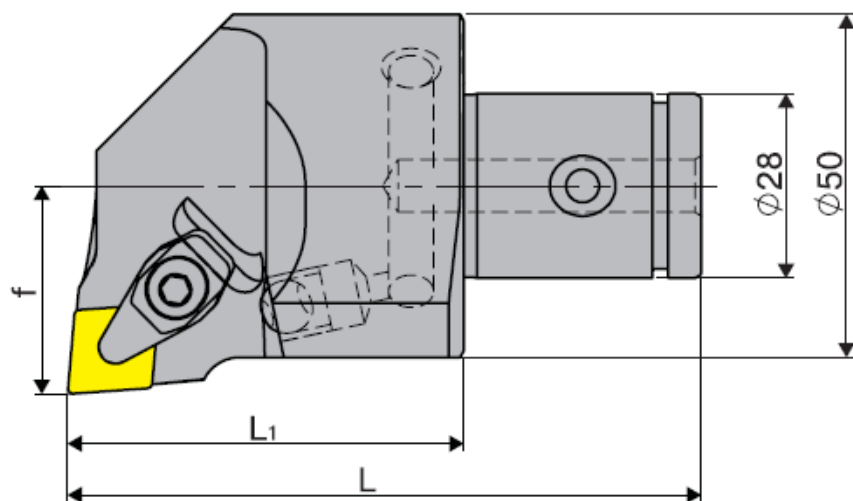

Сменные резцовые головки Changeable cutter heads

HB63.50

Наружный и внутренний подвод СОЖ
E/I coolant supply

Код / Code

f

L

L₁

Пластина / Insert

Кг/кг

HB63.50-DCLNR/L-12	31,5	60	96	CN..1204..	0,93
HB63.50-DWLNR/L-08	31,5	60	96	WN..0804..	0,91

Комплектующие Spare parts

HB63.50

Наружный и внутренний подвод СОЖ
E/I coolant supply

Код / Code

Подкладка / Shim

Прижим / Clamp set

Винт подкладки / Shim screw

Винт прижима / Clamp set screw

Пружина / Spring

Ключ* / Key*

HB63.50-DCLNR/L-12	LC-1232	DC-2412	SD-6012 (M6x12)	M5x16	SP-0610	KS4
HB63.50-DWLNR/L-08	LW-0832	DC-2412	SD-6012 (M6x12)	M5x16	SP-0610	KS4