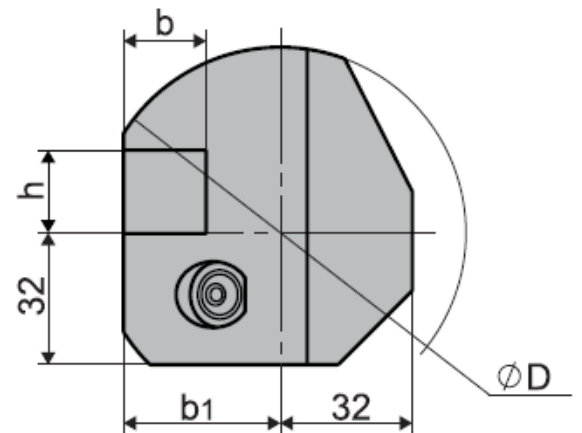

| Код / Code | h x b | D | b ₁ | L | L ₁ | M | Винт* / Screw* | Ключ* / Key* | Ввертыш** / Cooling Tube** | Kg / kg |
|-------------------|---------|-----|----------------|-----|----------------|-----|----------------|--------------|----------------------------|---------|
| TTS.WH.63.20R-105 | 20 x 20 | 90 | 38 | 105 | 66 | M10 | SH10x20 | KS5 | C.10.63 | 2,91 |
| TTS.WH.63.20L-105 | 20 x 20 | 90 | 38 | 105 | 66 | M10 | SH10x20 | KS5 | C.10.63 | 2,91 |
| TTS.WH.63.20R-130 | 20 x 20 | 90 | 38 | 130 | 90 | M10 | SH10x20 | KS5 | C.10.63 | 3,74 |
| TTS.WH.63.20L-130 | 20 x 20 | 90 | 38 | 130 | 90 | M10 | SH10x20 | KS5 | C.10.63 | 3,74 |
| TTS.WH.63.25R-110 | 25 x 25 | 100 | 33 | 110 | 70 | M10 | SH10x20 | KS5 | C.10.63 | 3,00 |
| TTS.WH.63.25L-110 | 25 x 25 | 100 | 33 | 110 | 70 | M10 | SH10x20 | KS5 | C.10.63 | 3,00 |

• Показан правый
• Right-hand Shown

* Винты SH... (M...) по ГОСТ 11074-93 или DIN 913

* Screws SH... (M...) using GOST 11074-93 or DIN 913

Ключи по ГОСТ 11737-93 или DIN 911 в комплект не входят

Keys using GOST 11737-93 or DIN 911 (can be delivered separately)