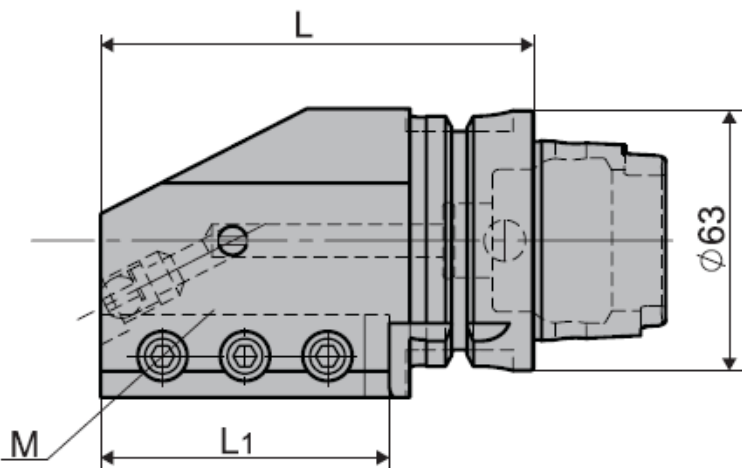

| Код / Code | h x b | D | b ₁ | L | L ₁ | M | Винт* / Screw* | Ключ* / Key* | Ввертыш** / Cooling Tube** | Kg / kg |
|-------------------|---------|-----|----------------|-----|----------------|-----|----------------|--------------|----------------------------|---------|
| TTS.WH.63.20R-105 | 20 x 20 | 90 | 38 | 105 | 66 | M10 | SH10x20 | KS5 | C.10.63 | 2,91 |
| TTS.WH.63.20L-105 | 20 x 20 | 90 | 38 | 105 | 66 | M10 | SH10x20 | KS5 | C.10.63 | 2,91 |
| TTS.WH.63.20R-130 | 20 x 20 | 90 | 38 | 130 | 90 | M10 | SH10x20 | KS5 | C.10.63 | 3,74 |
| TTS.WH.63.20L-130 | 20 x 20 | 90 | 38 | 130 | 90 | M10 | SH10x20 | KS5 | C.10.63 | 3,74 |
| TTS.WH.63.25R-110 | 25 x 25 | 100 | 33 | 110 | 70 | M10 | SH10x20 | KS5 | C.10.63 | 3,00 |
| TTS.WH.63.25L-110 | 25 x 25 | 100 | 33 | 110 | 70 | M10 | SH10x20 | KS5 | C.10.63 | 3,00 |

• Показан правый
• Right-hand Shown

* Винты SH... (M...) по ГОСТ 11074-93 или DIN 913

* Screws SH... (M...) using GOST 11074-93 or DIN 913

Ключи по ГОСТ 11737-93 или DIN 911 в комплект не входят

Keys using GOST 11737-93 or DIN 911 (can be delivered separately)