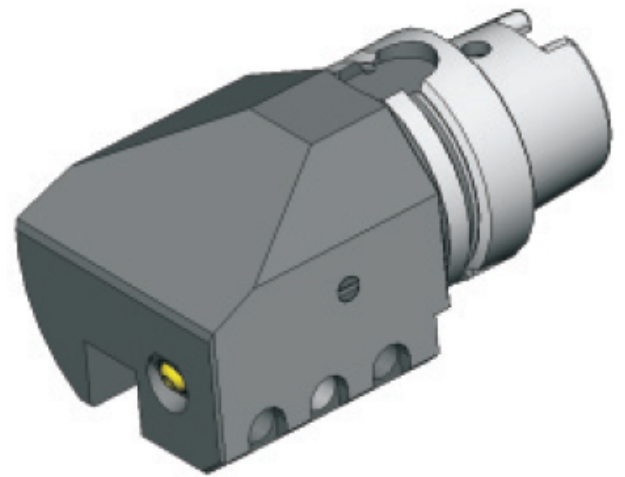

| Код / Code | h x b | D | b ₁ | L | L ₁ | M | Винт* / Screw* | Ключ* / Key* | Ввертыш** / Cooling Tube** | Kg / kg |
|-------------------|---------|-----|----------------|-----|----------------|-----|----------------|--------------|----------------------------|---------|
| TTS.WH.63.20R-105 | 20 x 20 | 90 | 38 | 105 | 66 | M10 | SH10x20 | KS5 | C.10.63 | 2,91 |
| TTS.WH.63.20L-105 | 20 x 20 | 90 | 38 | 105 | 66 | M10 | SH10x20 | KS5 | C.10.63 | 2,91 |
| TTS.WH.63.20R-130 | 20 x 20 | 90 | 38 | 130 | 90 | M10 | SH10x20 | KS5 | C.10.63 | 3,74 |
| TTS.WH.63.20L-130 | 20 x 20 | 90 | 38 | 130 | 90 | M10 | SH10x20 | KS5 | C.10.63 | 3,74 |
| TTS.WH.63.25R-110 | 25 x 25 | 100 | 33 | 110 | 70 | M10 | SH10x20 | KS5 | C.10.63 | 3,00 |
| TTS.WH.63.25L-110 | 25 x 25 | 100 | 33 | 110 | 70 | M10 | SH10x20 | KS5 | C.10.63 | 3,00 |

• Показан правый
• Right-hand Shown

* Винты SH... (M...) по ГОСТ 11074-93 или DIN 913

* Screws SH... (M...) using GOST 11074-93 or DIN 913

Ключи по ГОСТ 11737-93 или DIN 911 в комплект не входят

Keys using GOST 11737-93 or DIN 911 (can be delivered separately)